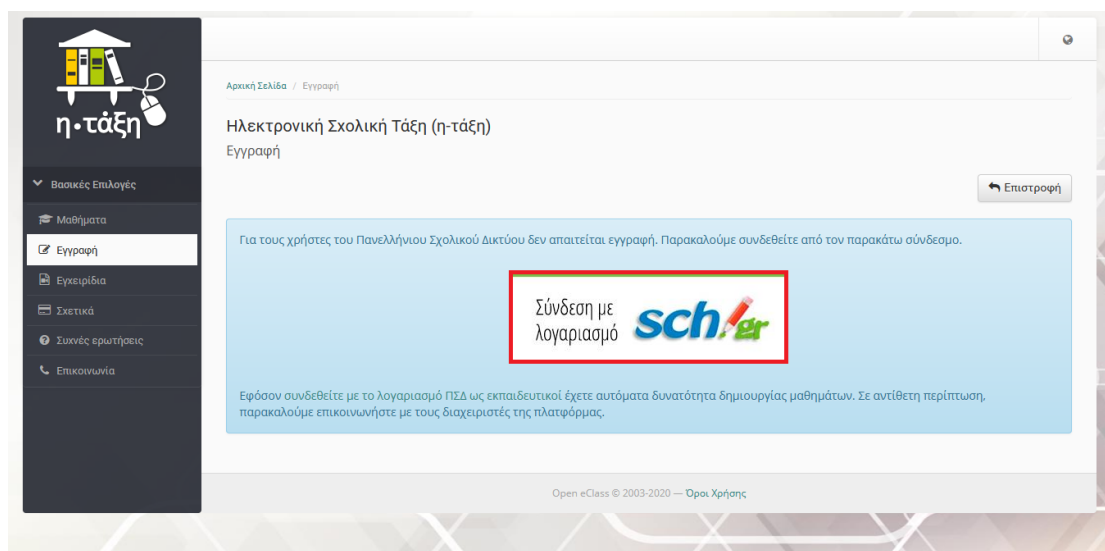

## Ηλεκτρονική Σχολική Τάξη (η-τάξη)

<https://eclass.sch.gr/>

1. Αριστερά στον πίνακα υπάρχει η επιλογή **Εγγραφή** και κάνετε κλικ.

2. Κάνετε κλικ στην επιλογή Σύνδεση στο ΠΣΔ

3. Συμπληρώνετε τους κωδικούς της εγγραφής στο ΠΣΔ και πατάτε Σύνδεση.

### Υπηρεσία 'η-τάξη'

Η υπηρεσία Ηλεκτρονικής Διαχείρισης Τάξης 'η-τάξη' απευθύνεται σε εκπαιδευτικούς και μαθητές με στόχο την υποστήριξη της κλασικής διδασκαλίας και την ενίσχυση της διαδικασίας μάθησης που πραγματοποιείται καθημερινά μέσα στη σχολική τάξη.

 [Ξεχάσατε τον κωδικό σας;](#)

[Επισκόπηση συγκατάθεσης στοιχείων](#)

---

Όταν έχετε τελειώσει, αποσυνδεθείτε από τον λογαριασμό σας και εξέλθετε από το πρόγραμμα περιήγησης.

4. Πάνω δεξιά υπάρχει η επιλογή: Εγγραφή σε Μάθημα, κλικ εκεί επάνω.